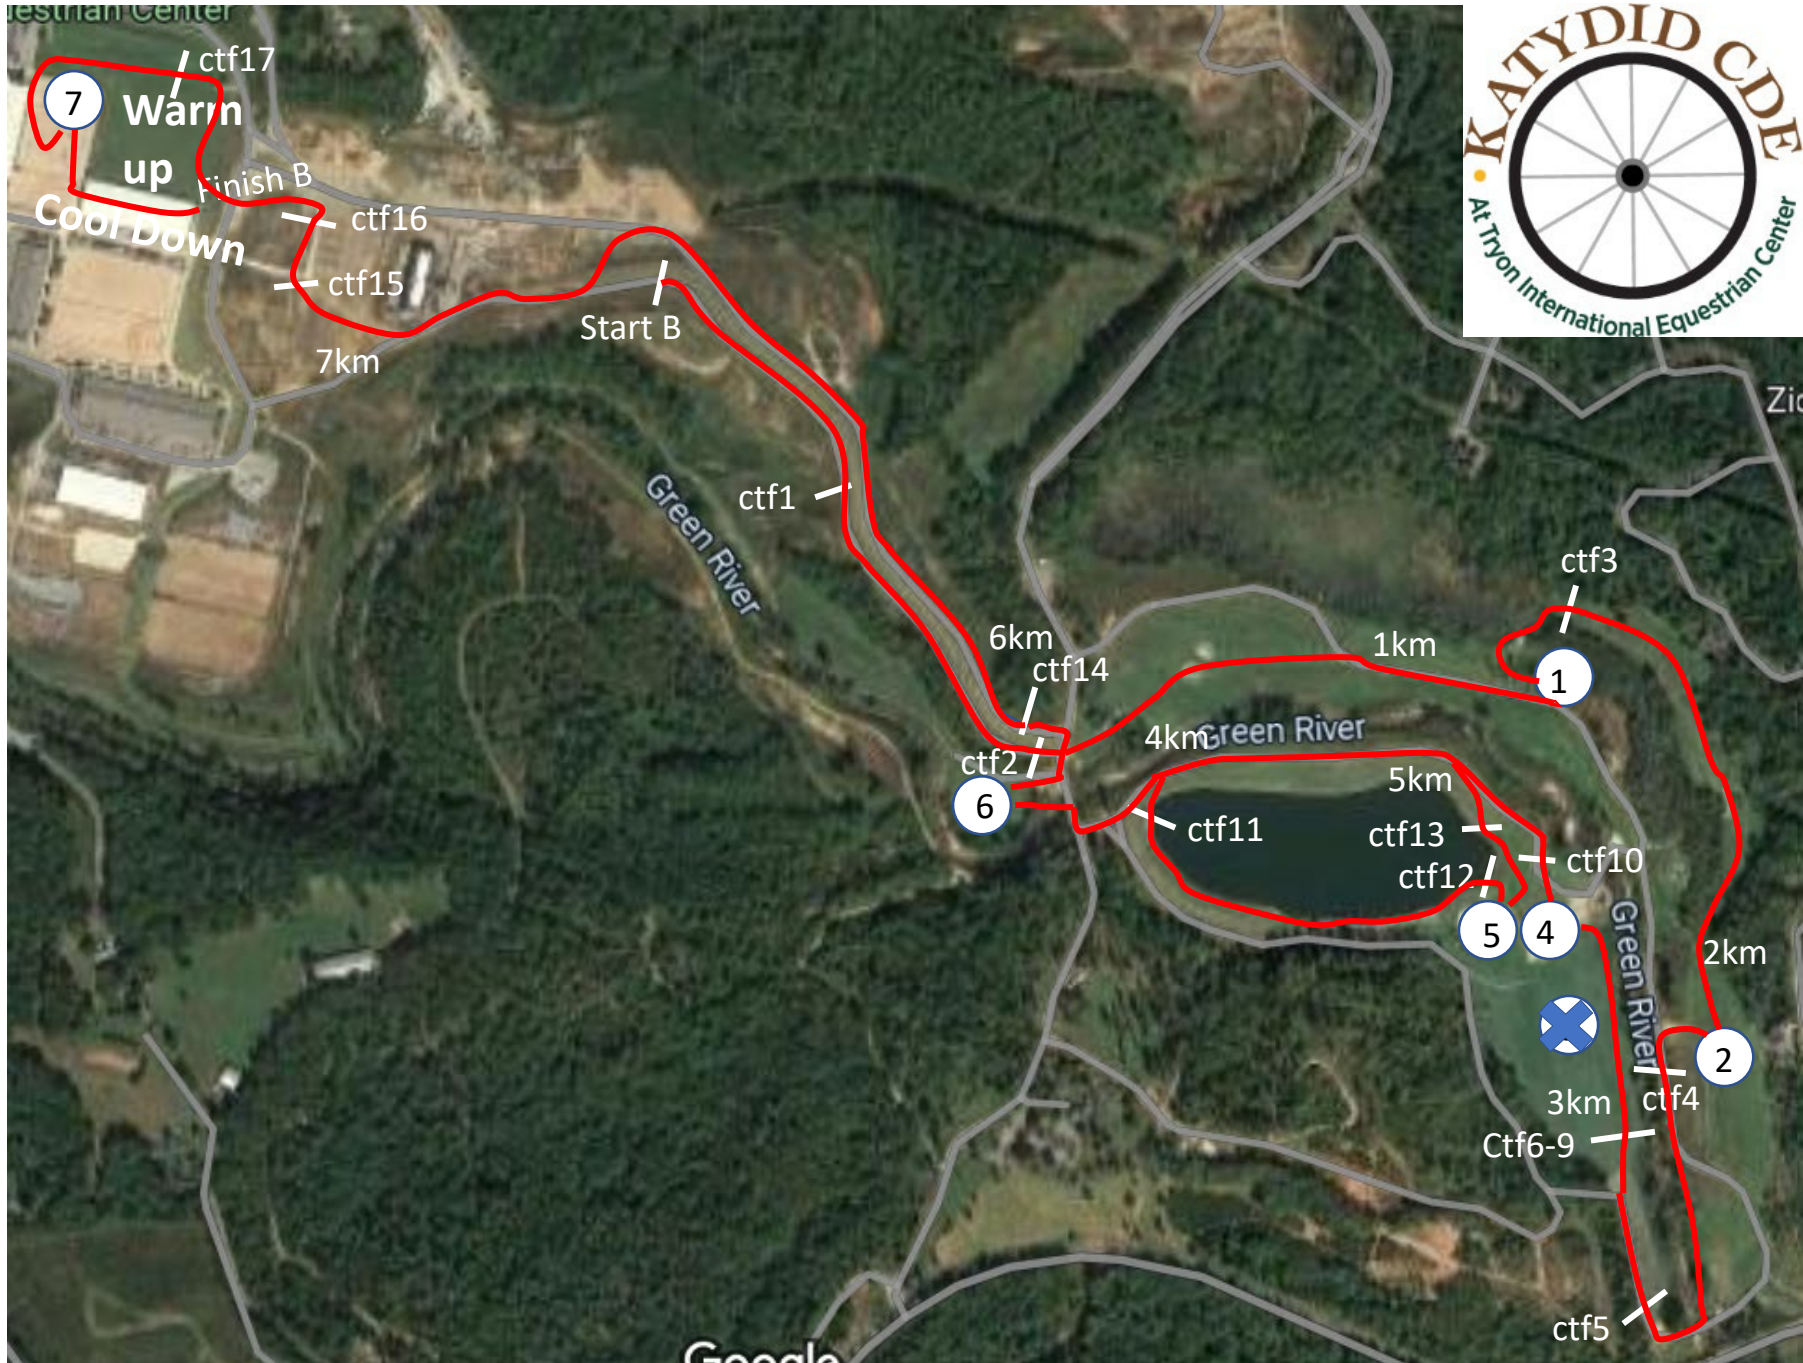

Section B – FEI2*

- Start B
- ctf1
- ctf2
- 1km
- Obs 1
- Ctf3
- 2km
- Obs 2
- Ctf4
- Ctf5
- Ctf6-9
- 3km
- Obs4
- Ctf10
- 4km
- Ctf11
- Ctf12
- Obs 5
- Ctf13
- 5km
- Obs 6
- Ctf14
- 6km
- 7km
- Ctf15
- Ctf16
- Ctf17
- Obs 7
- Finish B
- 7899m