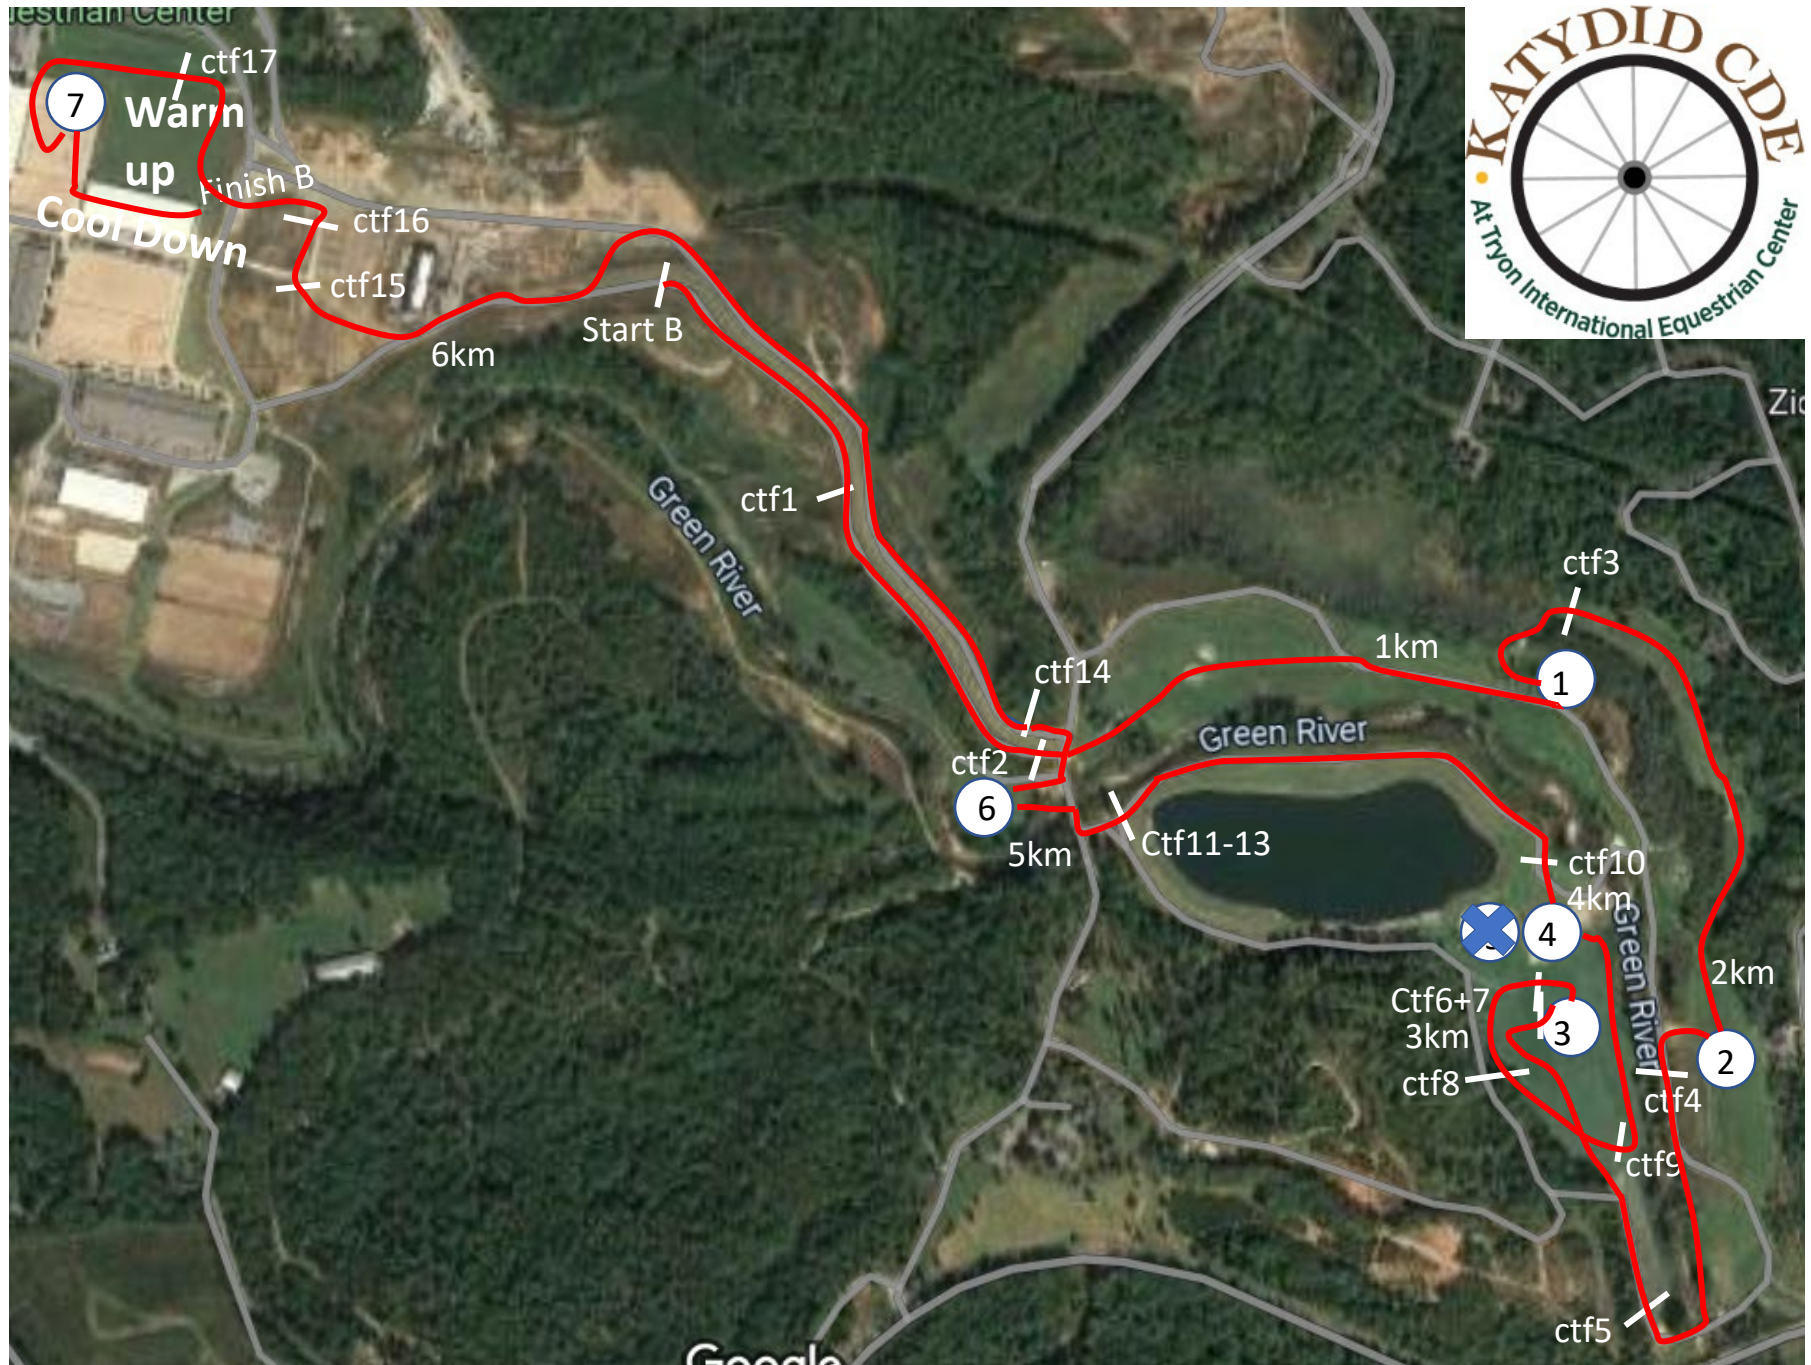

Section B - Preliminary

- Start B
- ctf1
- ctf2
- 1km
- Obs 1
- Ctf3
- 2km
- Obs 2
- Ctf4
- Ctf5
- 3km
- Ctf6
- Obs 3
- Ctf7
- Ctf8
- Ctf9
- Obs 4
- 4km
- Ctf10
- Ctf11-13
- Obs 6
- 5km
- Ctf14
- 6km
- Ctf15
- Ctf16
- Ctf17
- Obs 7
- Finish B
- 6916m