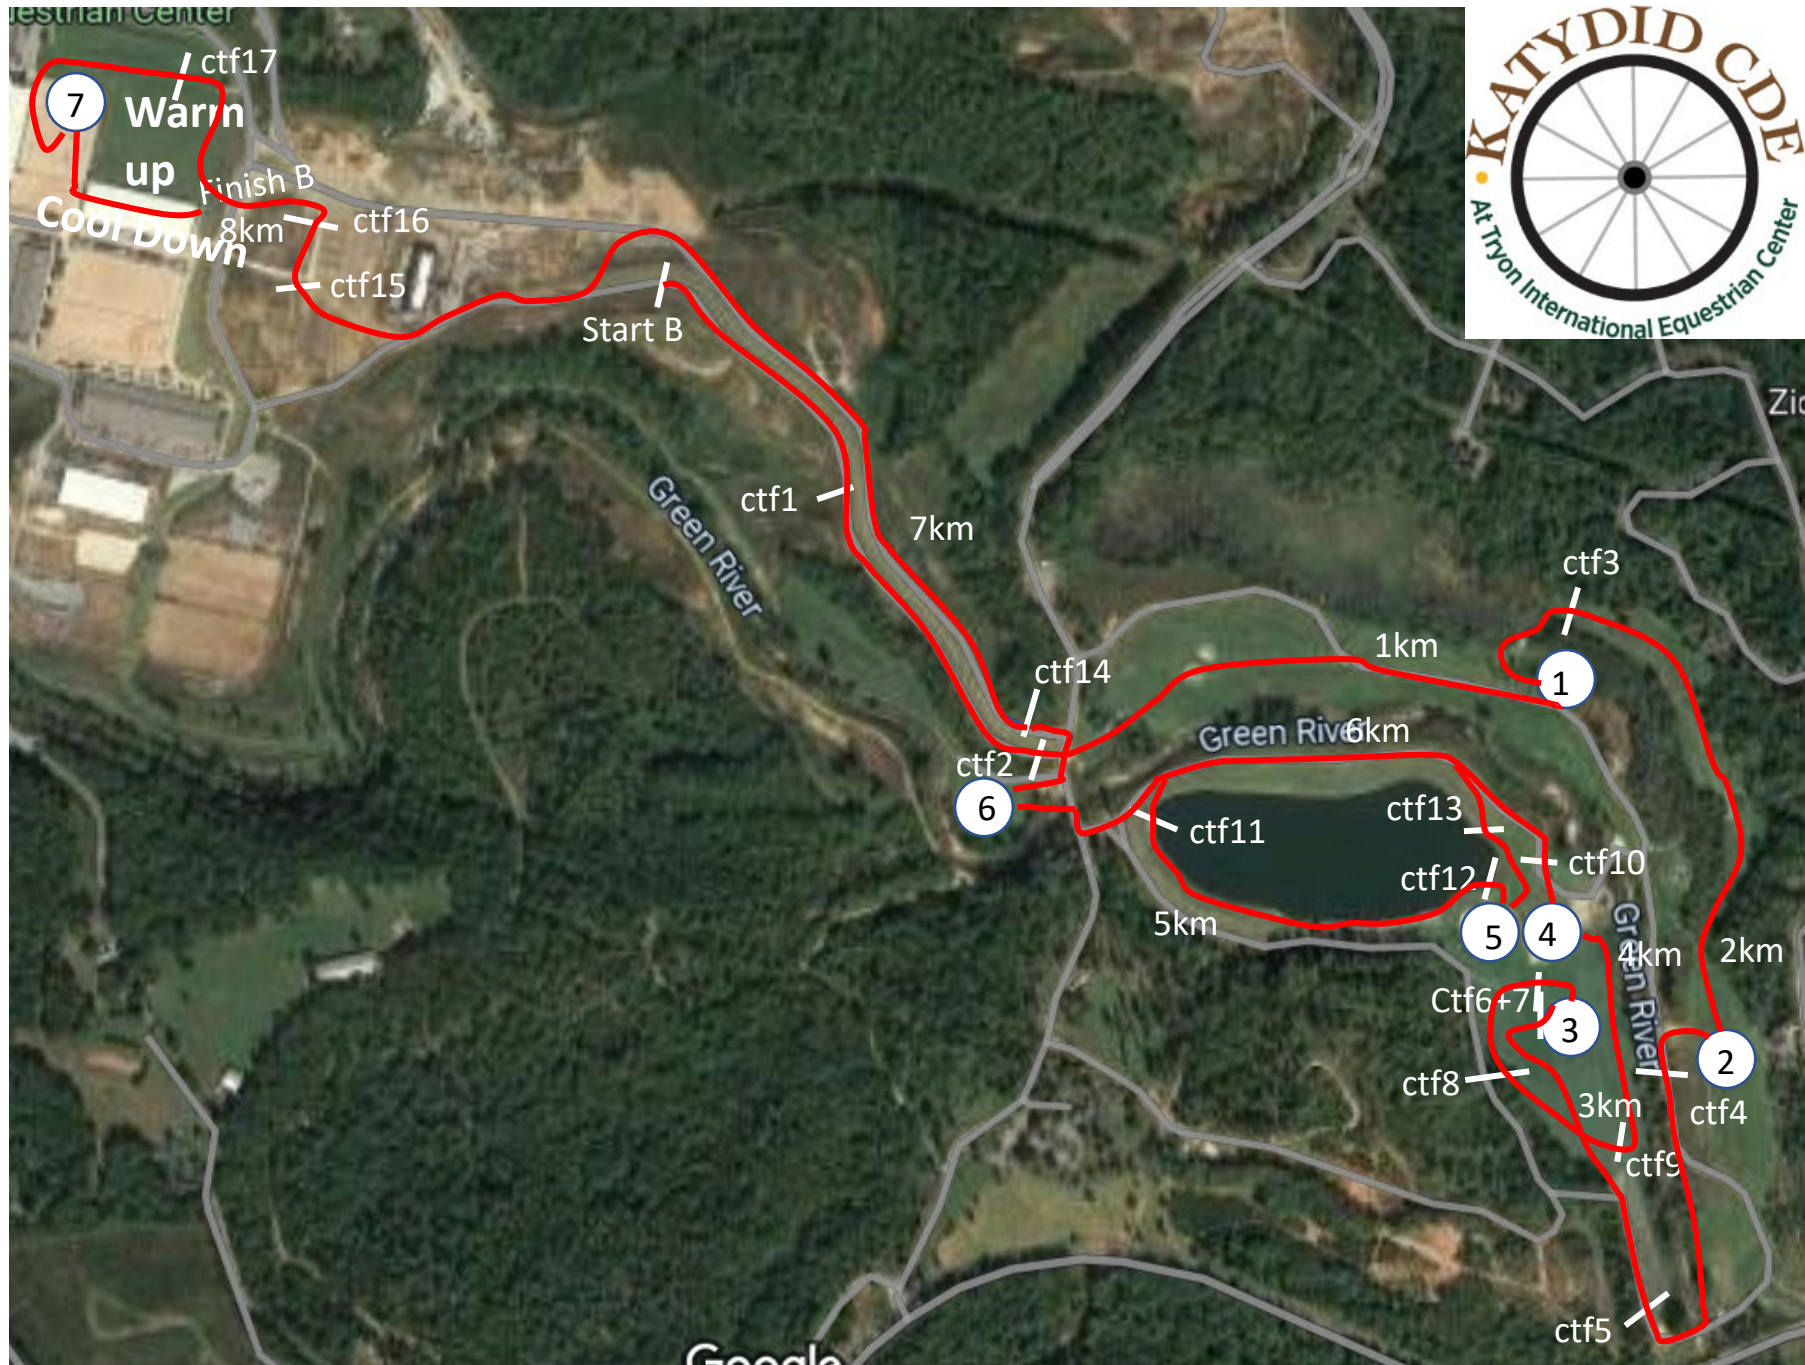

# Obstacle 5

# Section B - FEI3\* & Open Advanced

- Start B
- ctf1
- ctf2
- 1km
- Obs 1
- Ctf3
- 2km
- Obs 2
- Ctf4
- Ctf5
- 3km
- Ctf6
- Obs3
- Ctf7
- Ctf8
- Ctf9
- 4km
- Obs4
- Ctf10
- Ctf11
- 5km
- Obs 5
- Ctf12
- Ctf13
- 6km
- Obs 6
- Ctf14
- 7km
- Ctf15
- Ctf16
- 8km
- Ctf17
- Obs 7
- Finish B
- 8654m