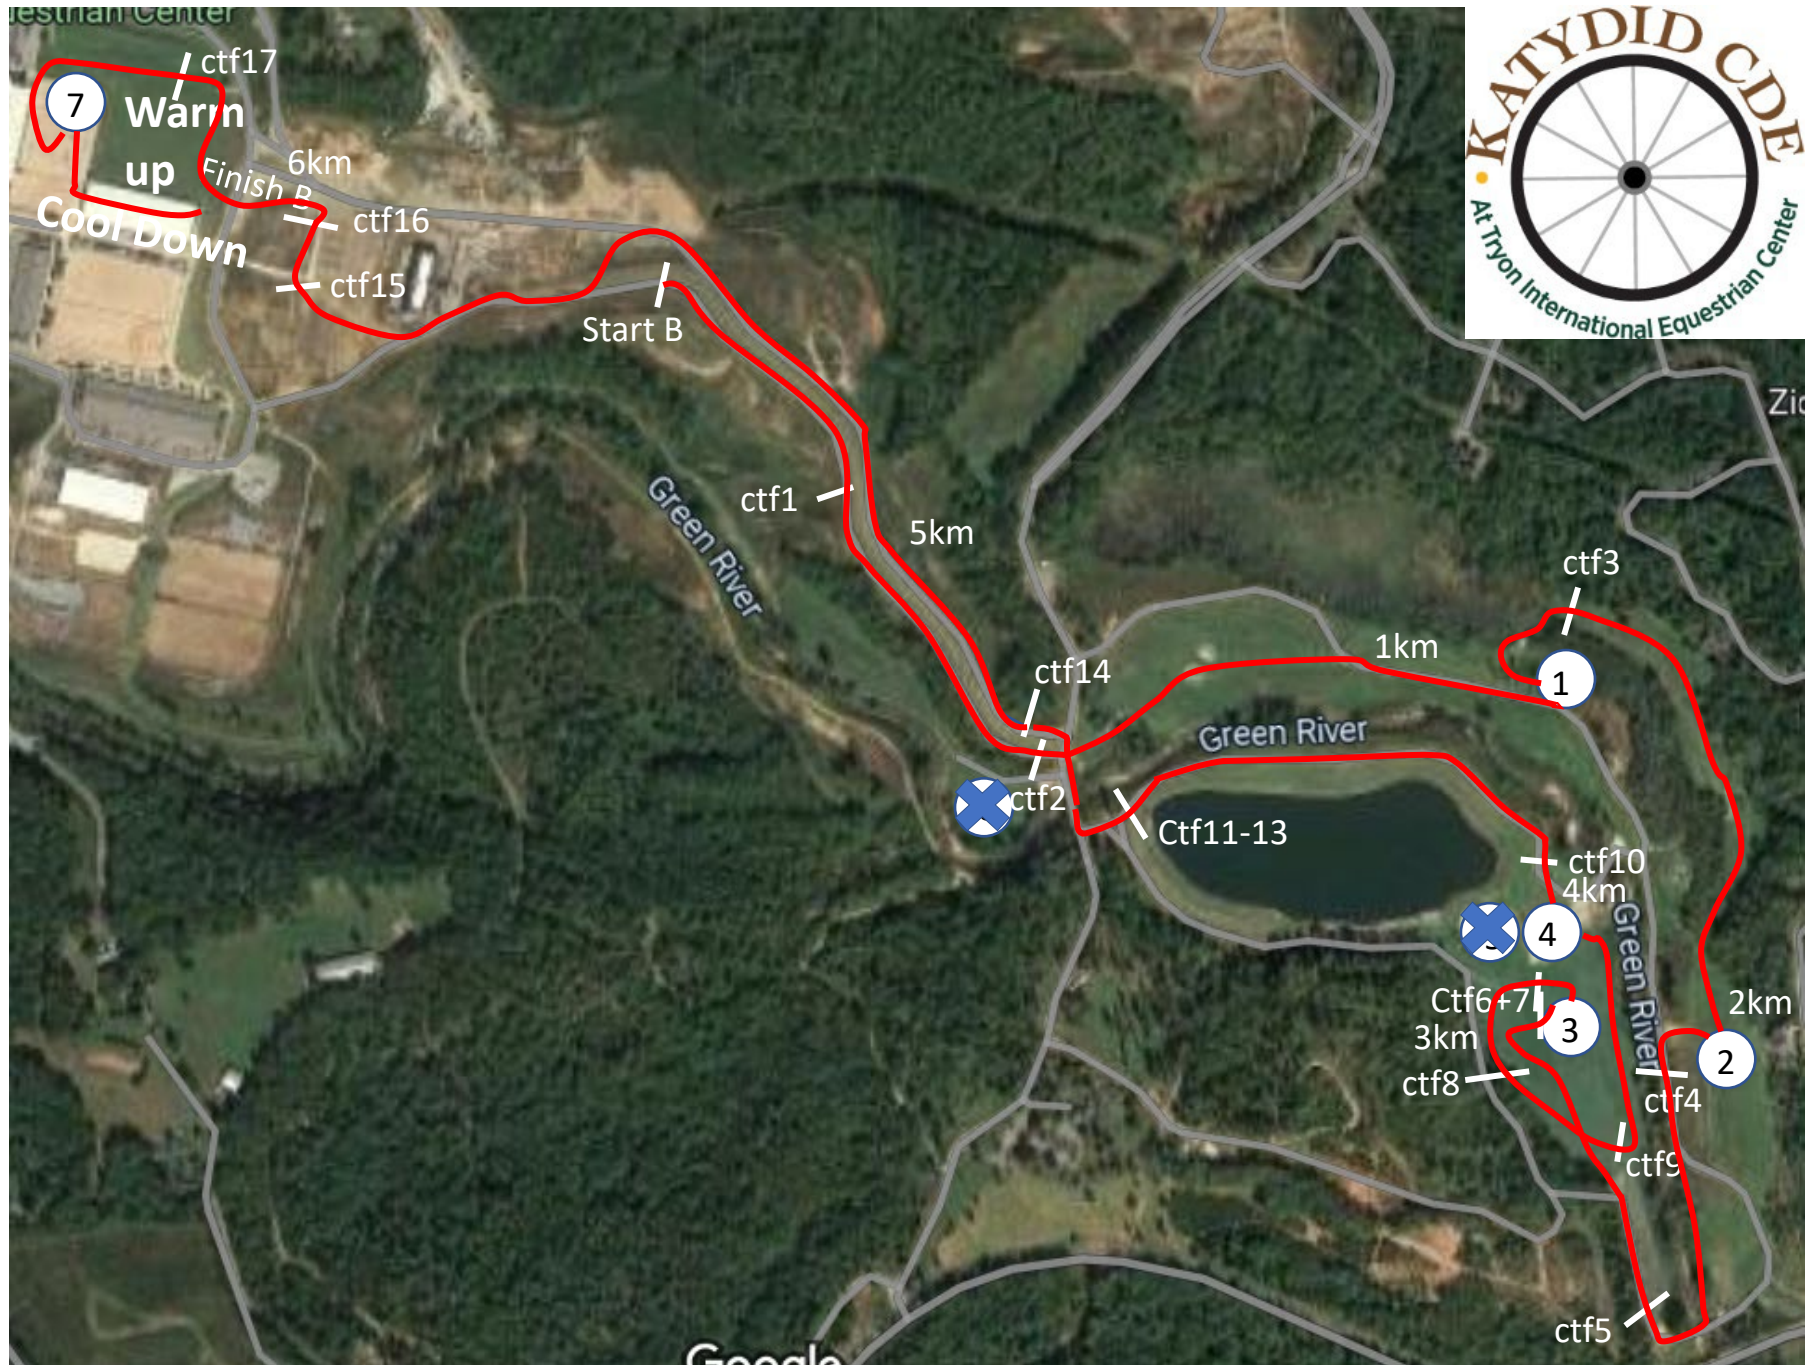

Section B - Training

- Start B
- ctf1
- ctf2
- 1km
- Obs 1
- Ctf3
- 2km
- Obs 2
- Ctf4
- Ctf5
- 3km
- Ctf6
- Obs 3
- Ctf7
- Ctf8
- Ctf9
- Obs 4
- 4km
- ctf10
- Ctf11-13
- Ctf14
- 5km
- Ctf15
- Ctf16
- 6km
- Ctf17
- Obs 7
- Finish B
- 6620m