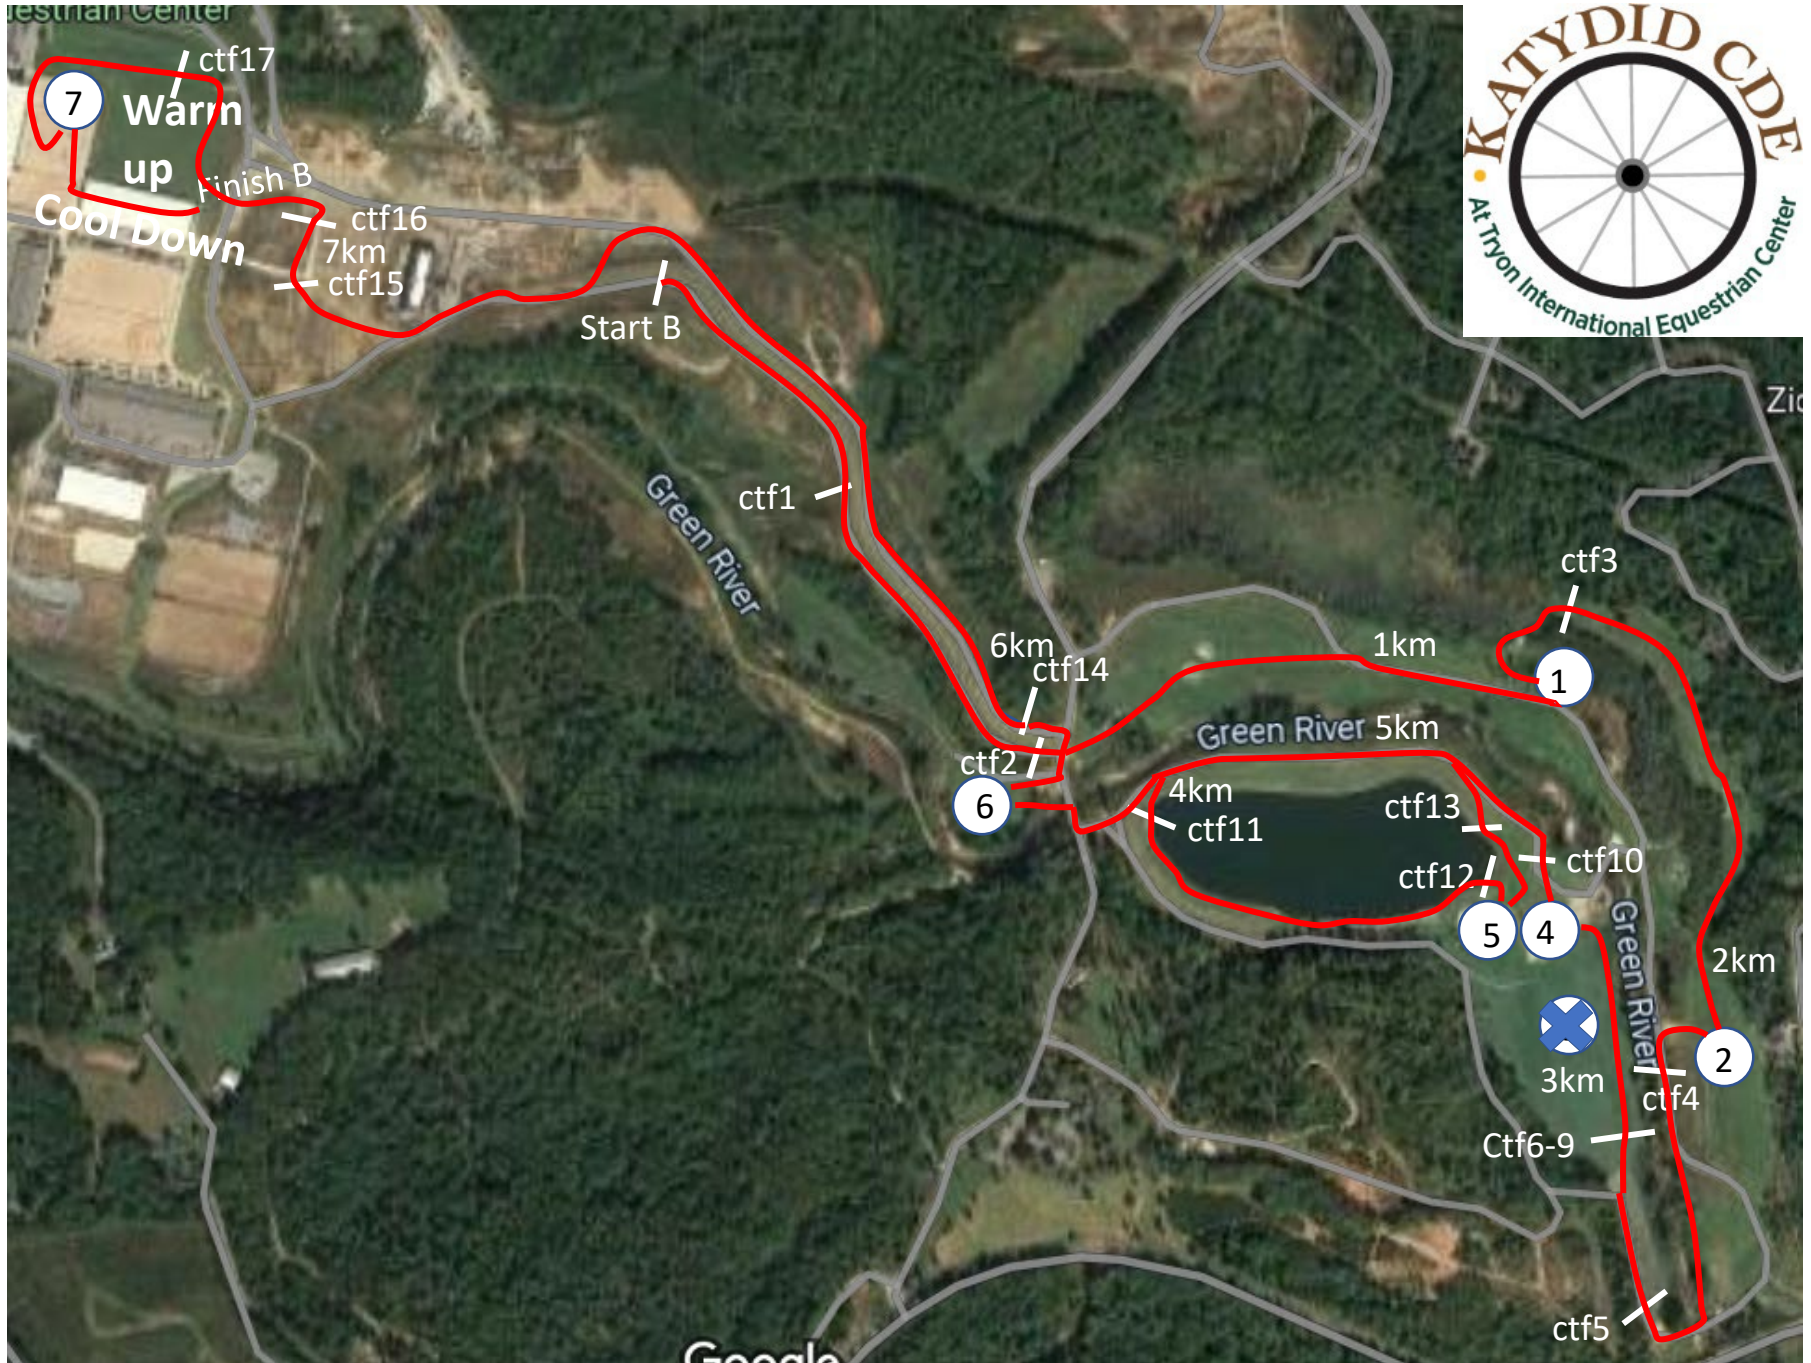

Section B – Intermediate

- Start B
- ctf1
- ctf2
- 1km
- Obs 1
- Ctf3
- 2km
- Obs 2
- Ctf4
- Ctf5
- Ctf6-9
- 3km
- Obs4
- Ctf10
- 4km
- Ctf11
- Ctf12
- Obs 5
- Ctf13
- 5km
- Obs 6
- Ctf14
- 6km
- ctf15
- 7km
- Ctf16
- Ctf17
- Obs 7
- Finish B
- 7698m